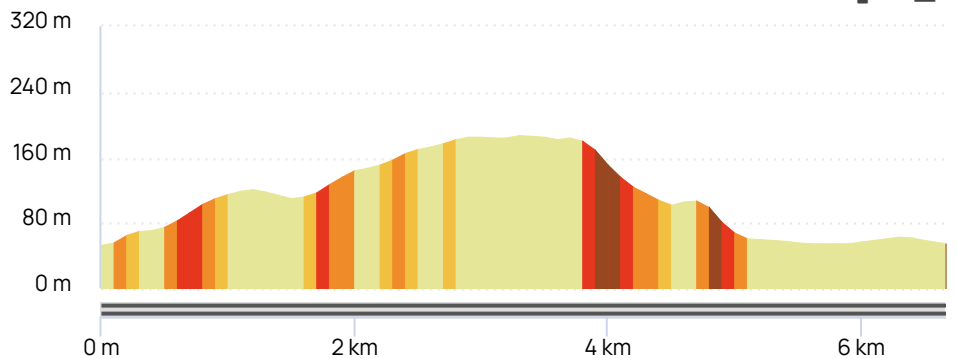

Distance 6.67 km Dénivelé + 161 m Dénivelé - 159 m Altitude min. 54 m Altitude max. 188 m

Leaflet | © IGN France ign.fr

i ↓ ×