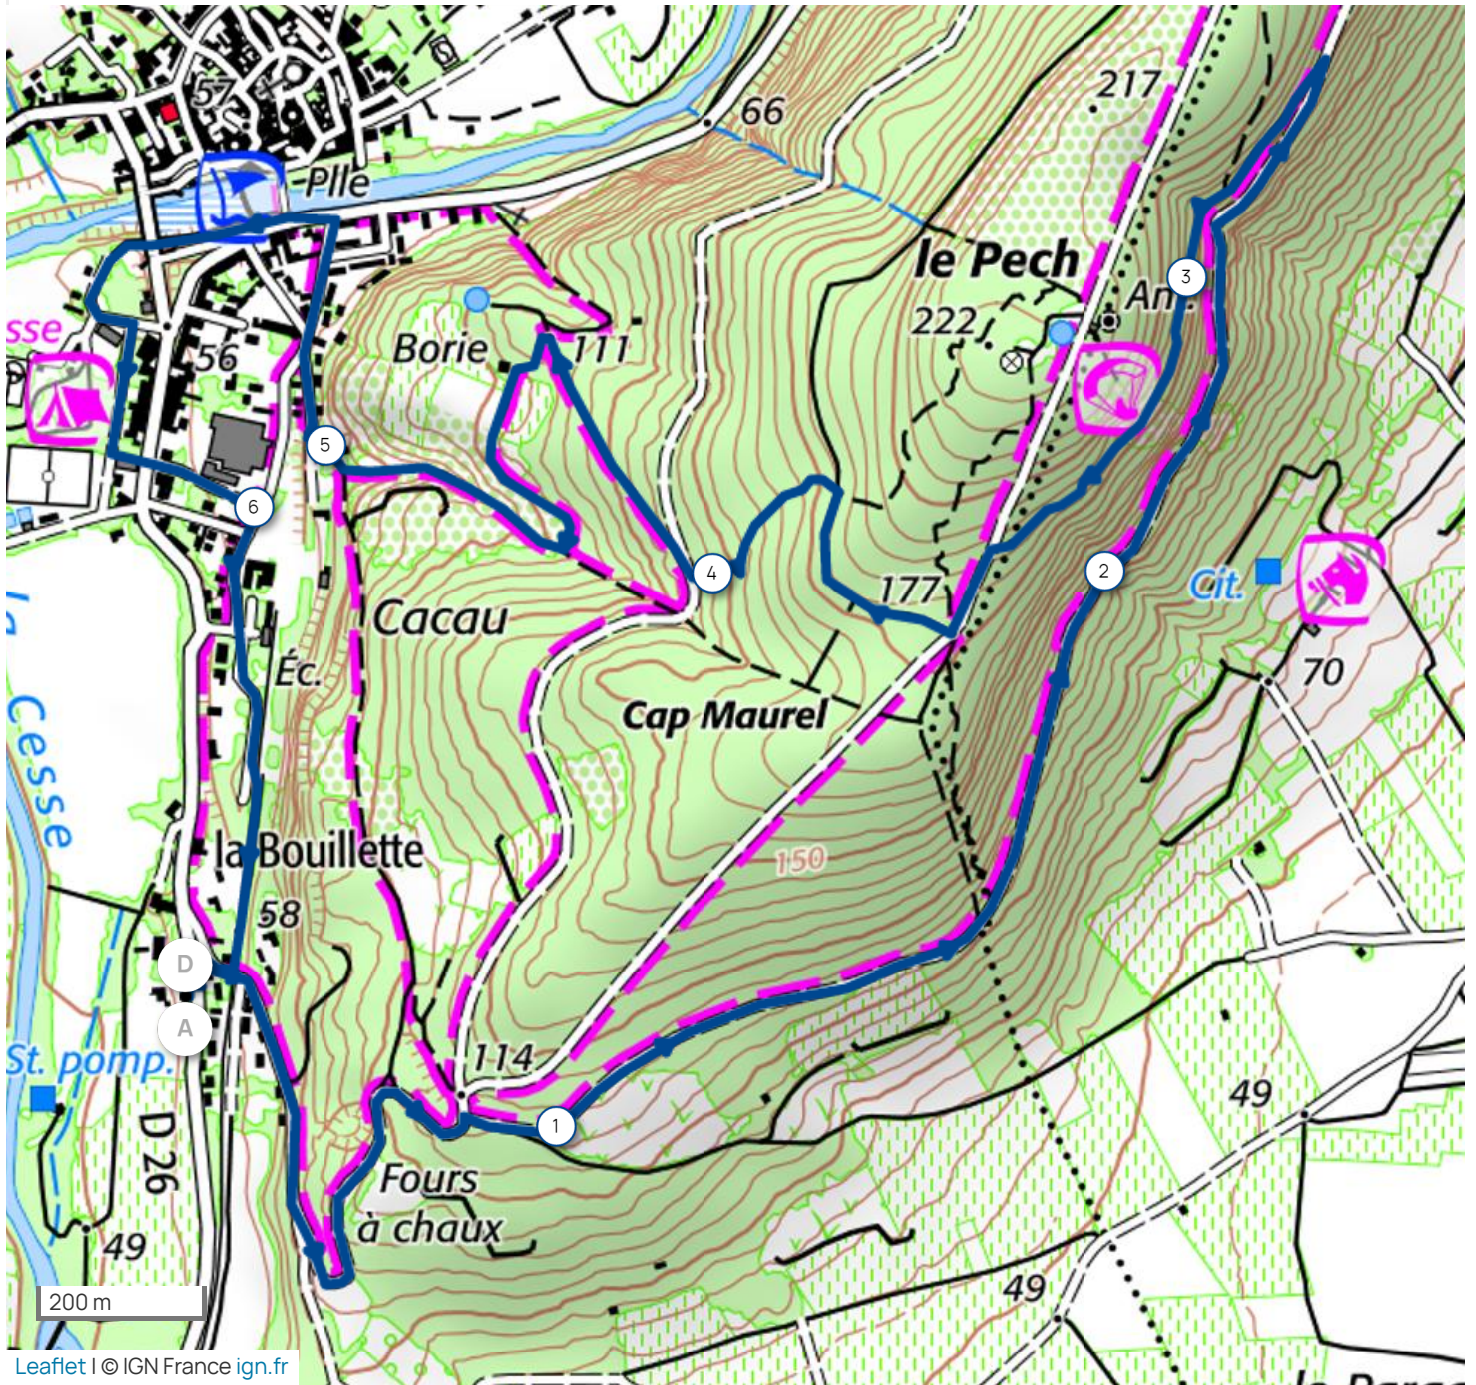

Distance 6.67 km Dénivelé + 161 m Dénivelé - 159 m Altitude min. 54 m Altitude max. 188 m

Leaflet | © IGN France ign.fr

i ↓ ×